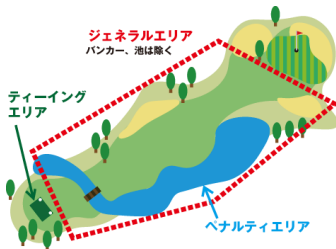

## 緊急ボランティア活動をしました。

9月5日、早朝からの台風21号接近に伴う強風(最大瞬間風速24.4 m/s)の影響によりコース内に大量の倒木と枝ゴミが発生し、市民ゴルフ場の従業員だけでは処理できず、急遽サポーターズクラブに支援の要請がありました。当日は平日にもかかわらず、9社24名の会員の支援を頂きまして、ラフ部分の枝ゴミのほとんどが無くなりました。大変ありがとうございました。