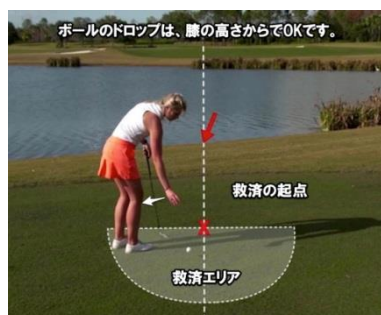

20,000人をクリアすることができスタッフ一同安堵しております。
今年一年ご支援の程大変ありがとうございました。

市民ゴルフ場では、石狩川の側近でプレーを楽しんで頂いておりますが、今後、自然災害の猛威に対応すべく準備を常におこななければなりません。サポーターズクラブの皆様には今後ともご理解とご協力をお願いしますとともに、市民ゴルフ場がいつまでも「楽しくプレーができ、ゴルファーの交流の場」であることを願っておりますので、ご支援をお願いしたいと思っております。

会員皆様におかれましては、来期もお元気でゴルフを楽しんで頂けるようご祈念申し上げます。